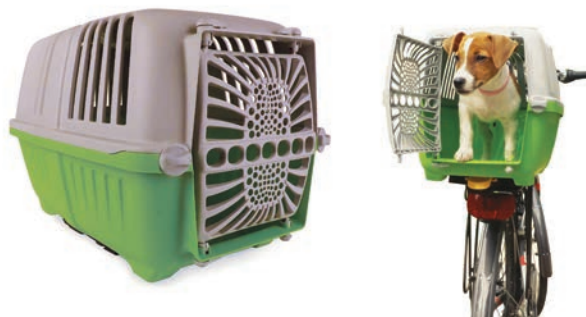

**ESPACE**

Atala AM

**01191** CESTINO POS.AAM ESPACE 1225001001 € 10,95 ●  
45 x 30 x 21 cm

**MESH POSTERIORE**

Atala AM

**91490** CESTINO POS.AAM MESH NERO + 1225001000 € 9,95 ● **AV**  
**18070** CESTINO POS.AAM MESH BIANCO S 1225001010 € 9,95 ○  
**18085** CESTINO POS.AAM MESH NERO S 1225001011 € 9,95 ●  
(+: confezione multipla) 46 x 30 x 21 cm

**PET BASKET**

**PEGGY PET BAG**

Bellelli

**06255** BAULETTO POST.ANIM. PEGGY 1225020041 € 68,95

Fissaggio al telaio Robusto cestino in plastica per animali di piccola taglia Parte superiore e quella inferiore sono divise per una pulizia ancora più veloce Aggancio e sgancio del cestino è rapido e semplice Dotato di sistema di aggancio/sgancio rapido alla bicicletta Il sistema di fissaggio permette di togliere il cestino dalla bici lasciando installato il kit Sherpa al portapacchi per il successivo utilizzo Carico massimo: 6 Kg Dimensioni: 47 x 29 x 33 cm Accessori: kit Sherpa incluso, per un fissaggio pratico e veloce