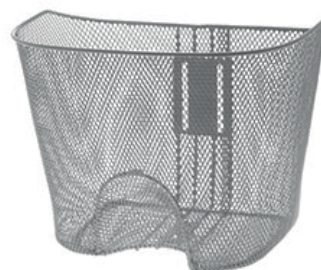

LIGHT HOUSE

Atala AM

1. **01193** CESTINO ANT.AAM LIGHT HOUS.SLV + 1225000801 € 8,95 ●
   - **18083** CESTINO ANT.AAM LIGHT HOUS.SLV S 1225000851 € 8,95 ●
2. (+: confezione multipla) 34 x 26 x 25 cm