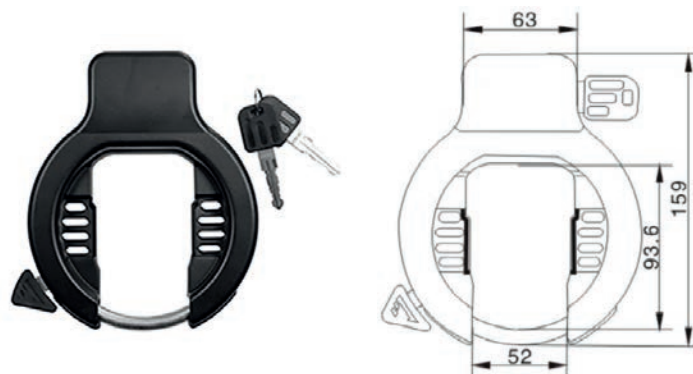

ARCO TELAIO T16

Byte

21687 LUCCH.BYTE TELAIO T16 NERO 1254511816 € 13,95
Safety grade 1/3