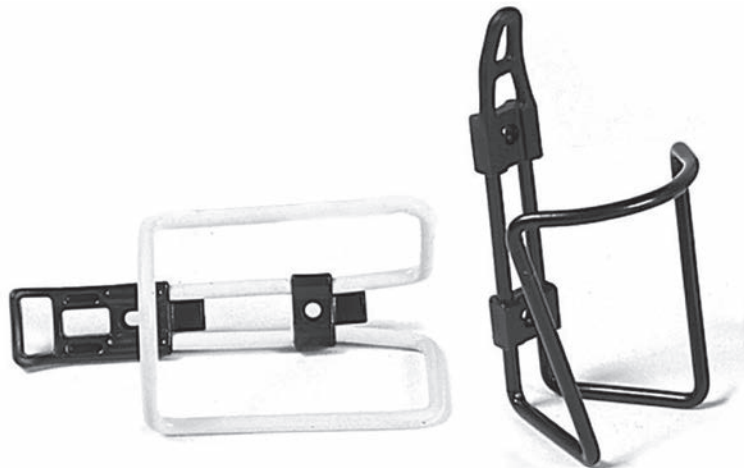

ALLOY

Atala AM

01504 GABBIETTA TEL.AAM ALL.MM.6 NER 1218510101 € 2,95 ● **AV**
01506 GABBIETTA TEL.AAM ALL.MM.6 BIA 1218510103 € 2,95 ○

Alluminio 6mm