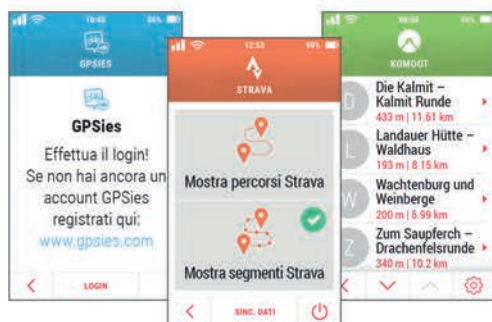

NUOVI PORTALI, NUOVE VIE

Tramite l'interfaccia WiFi è possibile sincronizzare le attività dai portali Strava, Komoot e TrainingPeaks direttamente con il ROX 12.0. I propri tragitti presenti nel DATA CENTER o nell'app SIGMA LINK vengono trasmessi sempre in modalità WiFi tramite il SIGMA CLOUD.