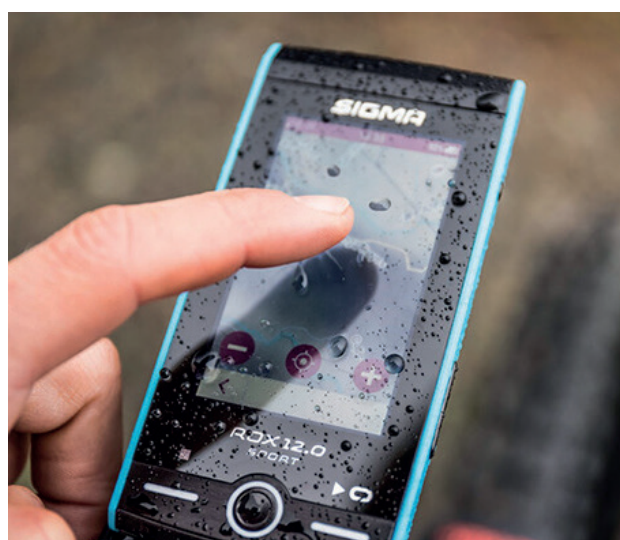

SIGMA CLOUD

STRAVA

KOMOOT

TRAINING PEAKS

ANT+

BLUETOOTH

WIFI

DROPBOX

E-BIKE READY

E-BIKE READY

ROX 12.0

Sigma

**43704** COMPUTER SIGMA ROX 12.0 BASIC 01020 1231111020 € 345,00

NAVIGAZIONE CARTOGRAFICA INNOVATIVA - diverse opzioni di routing - materiale cartografico OSM dettagliato - cartine europee preinstallate - cartine di tutto il mondo da scaricare gratuitamente SISTEMA DI ALLENAMENTO PROFESSIONALE - 30 visualizzazioni allenamento - segmenti Strava Live - impostazioni workout sul dispositivo - funzioni potenza ampliate (TSS®, NP®, IF®) - compatibile con Di2 ed eTap - compatibile con Rotor 2INpower (OCA, OCP) e INpower (OCA, OCP) HARDWARE ROBUSTO - display 3" transflettivo - GPS e GLONASS - interfaccia utente rapida - 8 GB di memoria interna - resistente a polvere e acqua secondo lo standard IP67 UTILIZZO INTUITIVO - display touch - pulsanti grandi per un utilizzo ancora più facile con i guanti - il pulsante Home consente di tornare al menu principale - Ampi pulsanti e grafiche - menu semplice CONNETTIVITÀ WIFI - interfaccia WiFi per una rapida trasmissione dei dati - anche fuori casa usando reti pubbliche o il cellulare come hotspot - sincronizzazione dei dati di allenamento con DATA CENTER e app SIGMA LINK tramite SIGMA CLOUD - collegamento diretto a Strava, komoot, TrainingPeaks en Dropbox - Compatibile con e-bike con Shimano STEPS (E500, E6100, E 7000 e E8000\*) e ANT+ LEV DESIGN INDIVIDUALE - versione standard in "gray" e "white" - ulteriori gusci colorati di ricambio come accessori opzionali - tre set di pulsanti