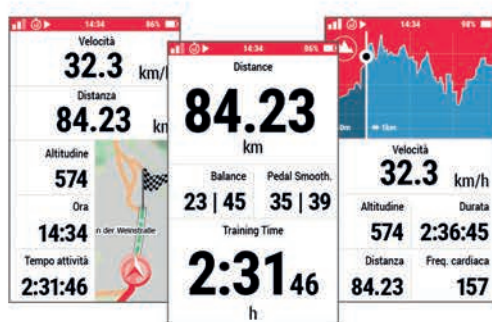

VISUALIZZAZIONI ALLENAMENTO

Le visualizzazioni allenamento del ROX 12.0 offrono la massima flessibilità. Sul dispositivo è possibile configurare liberamente fino a sei schermate. A seconda di quanti valori devono essere visualizzati per ogni pagina (1-10), l'utente riceve diverse proposte di layout. Complessivamente sono disponibili 30 visualizzazioni allenamento.