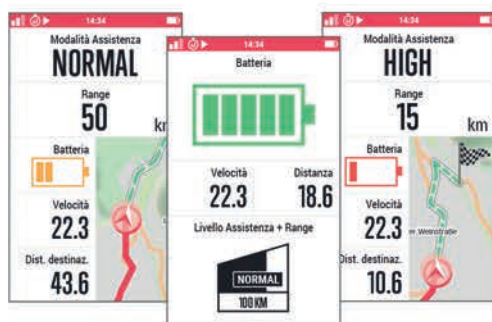

E-BIKE READY

E-BIKE READY

ROX 12.0

Sigma

**43704** COMPUTER SIGMA ROX 12.0 BASIC 01020 1231111020 € 345,00

NAVIGAZIONE CARTOGRAFICA INNOVATIVA - diverse opzioni di routing - materiale cartografico OSM dettagliato - cartine europee preinstallate - cartine di tutto il mondo da scaricare gratuitamente SISTEMA DI ALLENAMENTO PROFESSIONALE - 30 visualizzazioni allenamento - segmenti Strava Live - impostazioni workout sul dispositivo - funzioni potenza ampliate (TSS®, NP®, IF®) - compatibile con Di2 ed eTap - compatibile con Rotor 2INpower (OCA, OCP) e INpower (OCA, OCP) HARDWARE ROBUSTO - display 3" transflettivo - GPS e GLONASS - interfaccia utente rapida - 8 GB di memoria interna - resistente a polvere e acqua secondo lo standard IP67 UTILIZZO INTUITIVO - display touch - pulsanti grandi per un utilizzo ancora più facile con i guanti - il pulsante Home consente di tornare al menu principale - Ampi pulsanti e grafiche - menu semplice CONNETTIVITÀ WIFI - interfaccia WiFi per una rapida trasmissione dei dati - anche fuori casa usando reti pubbliche o il cellulare come hotspot - sincronizzazione dei dati di allenamento con DATA CENTER e app SIGMA LINK tramite SIGMA CLOUD - collegamento diretto a Strava, komoot, TrainingPeaks en Dropbox - Compatibile con e-bike con Shimano STEPS (E500, E6100, E 7000 e E8000\*) e ANT+ LEV DESIGN INDIVIDUALE - versione standard in "gray" e "white" - ulteriori gusci colorati di ricambio come accessori opzionali - tre set di pulsanti

## UN TRAGITTO, NUMEROSE POSSIBILITÀ

Inserire l'indirizzo, inserire le coordinate, cercare un "Punto di interesse" o semplicemente stabilire un punto a scelta sulla cartina. Le possibilità di routing sono numerose e flessibili. È possibile aggiungere a un percorso esistente obiettivi intermedi. Unica nel suo genere è la funzione Draw my Route, che consente di disegnare una linea a mano sulla cartina per tracciare direttamente il percorso giusto.