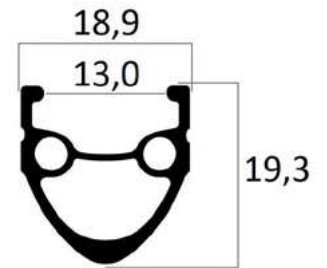

**RUOTE ELAN
DOPPIACAMERA**

Atala AM

ANTERIORI		
95650	RUOTA 28 ELAN ANT.F36 405 P/B	1381138211 € 45,00
POSTERIORI		
95651	RUOTA 28 ELAN POS.F36 405 6/7V. P/B	1381138212 € 46,50
95652	RUOTA 28 ELAN POS.CAS.9/10/11V P/B	1381138213 € 59,50