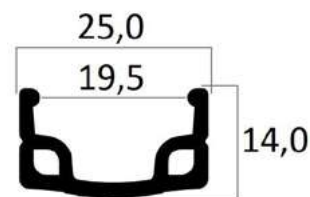

57427 CERC.ALL.MONOC.26X1 3/8 R 36F 1315226039 € 25,30 **NEW**

57428 CERC.ALL.MONOC.28X1 5/8 R 36F 1315228038 € 26,50 **NEW**

SILVER V-BRAKE

Atala AM