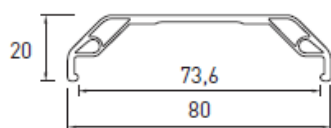

Gipiemme

59209 CERC.ALL.GPM 20 FAT MAGNUS 80 36F 1315200040 € 43,00 **NEW**

Cerchio in alluminio 6063, 36fori, specifico per FAT BIKE. Profilo cerchio 20mm, larghezza interna 73,6mm, esterna 80mm.

SICUREZZA