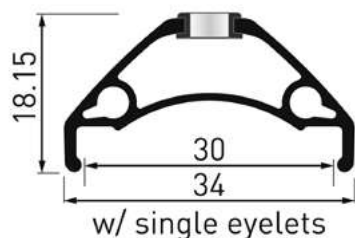

TRYP 30 - MTB - MICROSPLINE CL - 12V Rodi

54785 RUOTE MTB RODI TRYP30 27,5 MICR CL 1381180340 € 269,95
54787 RUOTE MTB RODI TRYP30 29 MICR CL 1381180341 € 269,95
Profilo cerchio in alluminio int. 30mm, ext. 34mm
Mozzo anteriore comp. SHIMANO Microspline CENTER LOCK BOOST 110mm, perno passante (non incluso) 12 mm.
Mozzo posteriore comp. SHIMANO Microspline CENTER LOCK BOOST, 148mm, perno passante (non incluso) 12 mm.
Compatibilità : 12 V. Shimano corpetto Microspline.

ETRTO: 584x30C
FRONT. Incrocio: 32H STD 3 x Cross. Raggi: BJ nero tondi Ø 2mm Oxidized. Nipples: Ottone.
Mozzi: TA 15x110. Peso: 1031 g
REAR. Incrocio: 32H STD 3 x Cross. Raggi: BJ nero tondi Ø 2mm Oxidized. Nipples: Ottone.
Mozzi: TA 12x148. Peso: 1251 g