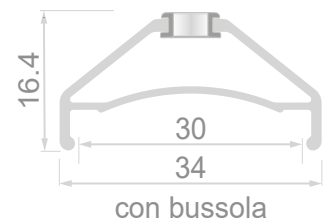

READY 30 - MTB - 12 V

Black Jack

47198 RUOTE MTB BLACKJACK READY30 27,5 12 1381183050 € 264,95

47199 RUOTE MTB BLACKJACK READY30 29 12 1381183060 € 264,95

Profilo cerchio in alluminio int. 30mm, ext. 34 mm.
Mozzo anteriore : 6 fori a disco, 100mm (47198), 110mm BOOST (47199) perno passante (non incluso) 15 mm.
Mozzo posteriore BOOST : 6 fori a disco, 148mm, perno passante (non incluso) 12 mm.
CORPETTO SHIMANO MICROSPLINE 12V

47198
ETRTO: 584x30C
FRONT: Incrocio: 32H STD 3 x Cross. Raggi: BJ nero Oxized. Nipples: Ottone Nero. Mozzi: TA 15x100. Peso: 925 g
REAR: Incrocio: 32H STD 3 x Cross. Raggi: Ø 2mm. Nipples: 14 mm. Mozzi: TA 12x148. Peso: 1145 g

47199
ETRTO: 622x30C
FRONT: Incrocio: 32H STD 3 x Cross. Raggi: BJ nero Oxized. Nipples: Ottone Nero. Mozzi: TA 15x110. Peso: 970 g
REAR: Incrocio: 32H STD 3 x Cross. Raggi: Ø 2mm. Nipples: 14 mm. Mozzi: TA 12x148. Peso: 1190 g