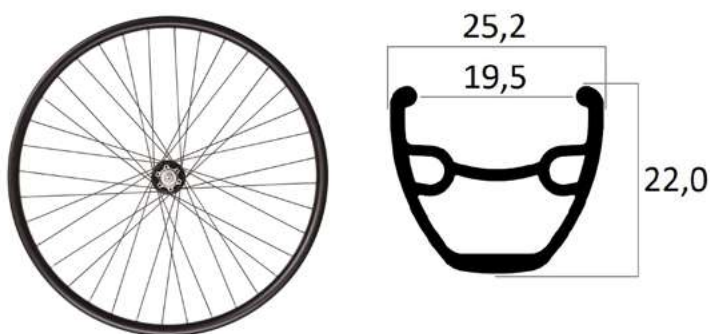

DOPPIACAMERA DISCO NERO ALLUMINIO

Byte

ANTERIORI ITL

- **14864** RUOTA BYTE ANT.D.CAM 26 DISCO NER 1381100411 € 41,30
- **18048** RUOTA BYTE ANT.D.CAM 27.5 DISCO NER 1381100431 € 41,90
- **28008** RUOTA BYTE ANT.D.CAM 29 DISCO NITL 1381100803 € 42,90

POSTERIORI ITL FILETTO

- **14865** RUOTA BYTE POS.D.CAM 26 DISC 6/7V.F 1381100412 € 41,30
- **18049** RUOTA BYTE POS.D.CAM 27.5DIS 6/7V.F 1381100432 € 41,90
- **14862** RUOTA BYTE POS.D.CAM 29 DISC 6/7V.F 1381100402 € 42,90

POSTERIORI ITL CASSETTA

- **14866** RUOTA BYTE POS.D.CAM 26 DISC 10/11V 1381100413 € 52,50
- **18050** RUOTA BYTE POS.D.CAM 27.5DIS.10/11V 1381100433 € 52,90
- **14863** RUOTA BYTE POS.D.CAM 29DISCO 10/11V 1381100403 € 53,90