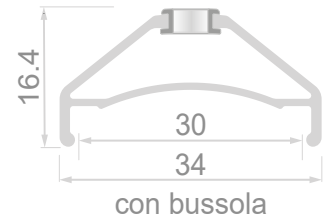

READY 30 - MTB

Black Jack

43648 RUOTE MTB BLACKJACK READY30 27,5 11 1381183000 € 264,95

43651 RUOTE MTB BLACKJACK READY30 29 11 1381183010 € 264,95

Profilo cerchio in alluminio int. 30mm, ext. 34 mm.
Mozzo anteriore : 6 fori a disco, 110mm BOOST perno passante (non incluso) 15 mm.
Mozzo posteriore : 6 fori a disco, 148mm BOOST, perno passante (non incluso) 12 mm.
Compatibilità : 10/11 V. Shimano

ETRTO: 584x30C (43648) - 622-30C (43651)
FRONT: Incrocio: 32H STD 3 x Cross. Raggi: BJ nero Oxized. Nipples: Ottone Nero. Mozzi: TA 15x110. Peso: 925 g (43648) - 970 g. (43651)
REAR: Incrocio: 32H STD 3 x Cross. Raggi: Ø 2mm. Nipples: 14 mm. Mozzi: TA 12x148. Peso: 1145 g (43648) - 1190 (43651)