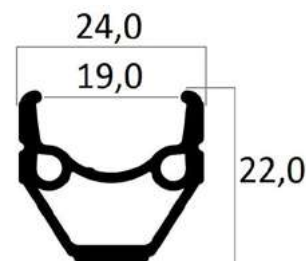

NERI V-BRAKE

Atala AM

- **57429** CERC.ALL.D.CAM.20 NERO V-BRAKE 36F 1316220036 € 14,50 **NEW**
- **57430** CERC.ALL.MTB D.CAM.26X1.75 NERO 36F 1316226037 € 16,80 **NEW**
- **57431** CERC.ALL.D.CAM.28X1.75 NERO V-BRAKE 1316228036 € 18,50 **NEW**