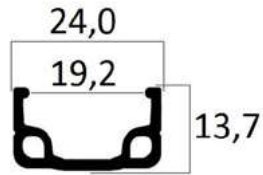

**RUOTE MONOCAMERA
ALLUMINIO - MOZZO SU
CUSCINETTO**

Atala AM

ANTERIORI DADO			
57391	RUOTA 24X1.75 ANT.CUSC. S/D P24	1381160016	€ 25,50 NEW
30168	RUOTA 24X1.75 ANT.ALU MTB S/D	1381152200	€ 23,50
57386	RUOTA 24X1 3/8 ANT.ALU CUSC.F36 S/D	1381160013	€ 24,90 NEW
39708	RUOTA 26X1/75 MTB ANT. CUSCIN.S/D	1381126051	€ 24,90
39705	RUOTA 26X1 3/8 ANT. CUSCIN.S/D	1381126001	€ 25,50
57389	RUOTA 26X1 3/8"R"ANT ALU CUSC. S/D	1381160014	€ 39,20 NEW
39712	RUOTA 28X1/4 ANT. CUSCIN.S/D	1381128001	€ 26,50
15229	RUOTA 28X1 5/8 3/8 ANT. P.5/16 S/D	1381131801	€ 26,90
57390	RUOTA 28X1 5/8-3/8"R"ANT CUSC S/D	1381160015	€ 40,20 NEW
ANTERIORI BLOCCAGGIO			
39709	RUOTA 26X1/75 MTB ANT. CUSCIN.P/B	1381126071	€ 26,90
15232	RUOTA 28X1.75 ANT.C.BIKE CUSC. P/B	1381131811	€ 28,80
57398	RUOTA 27.5 ANT.MTB CUSC. P/B	1381160022	€ 27,90 NEW
POSTERIORI DADO			
93454	RUOTA 24X1.75 POS.AL.SPORT S/D	1381134102	€ 24,50
30169	RUOTA 24X1.75 POS.MTB 6/7V.S/D FIL.	1381152700	€ 24,20
39710	RUOTA 26X1/75 MTB POS.6/7V.CUSC.S/D	1381126062	€ 25,90
39706	RUOTA 26X1 3/8 POS.1V CUSCIN.S/D	1381126011	€ 26,40
39707	RUOTA 26X1 3/8 POS.6/7V CUSCIN.S/D	1381126012	€ 26,40
57395	RUOTA 26X1 3/8"R"POS.ALU CUSC.1V SD	1381160020	€ 39,90 NEW
46356	RUOTA 27.5 POS.MTB 6/7V. S/D FIL.	1381131713	€ 26,90
39713	RUOTA 28X1.5/8 3/8 POS.1V CUSC.S/D	1381128011	€ 27,50
39714	RUOTA 28X1.5/8 3/8 POS.6/7V CUSC D	1381128012	€ 27,50
57396	RUOTA 28X1 5/8-3/8"R"POS CUSC 1V SD	1381160021	€ 41,00 NEW
POSTERIORI BLOCCAGGIO			
39711	RUOTA 26X1.75 MTB POS.6/7V.CUSC.P/B	1381126082	€ 27,90
46354	RUOTA 27.5 POS.MTB N.6/7V. P/B FIL	1381131712	€ 28,90
39769	RUOTA 28X1.75 POS.7V C.BIKE 6/7V.PB	1381128062	€ 29,40