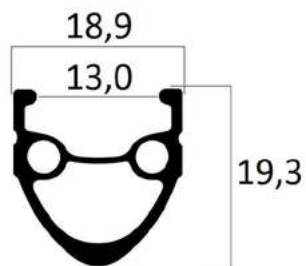

ELAN SILVER V-BRAKE

Atala AM

57433 CERC.ALL.D.CAM.28 ELAN SILV-V-BRAKE 1316228037 € 25,90 **NEW**