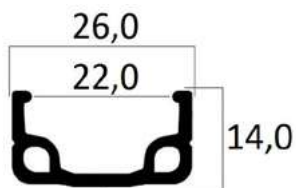

CERCHI MONOCAMERA

SILVER

Atala AM

57421 CERC.ALL.MTB MONOC.20X1.75 36F SIL. 1315220036 € 7,90 **NEW**

SILVER

Atala AM

57422 CERC.ALL.MTB MONOC.24X1.75 36F SIL. 1315224036 € 9,50 **NEW**

57423 CERC.ALL.MTB MONOC.26X1.75 36F SIL. 1315226037 € 10,50 **NEW**