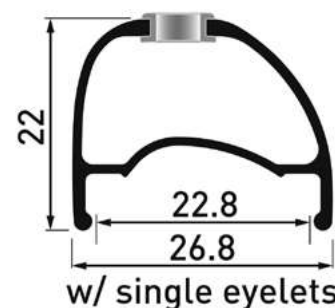

BLACKJACK
HIGH PERFORMANCE WHEELS

READY 23 - MTB

Black Jack

READY 23 ASY - GRAVEL

Black Jack

ASYMMETRIC

43642 RUOTE MTB BLACKJACK READY23 27,5 1381182300 € **239,95**

43643 RUOTE MTB BLACKJACK READY23 29 1381182310 € **239,95**

Profilo cerchio in alluminio int. 23 mm , ext. 27,4 mm.

Mozzo anteriore : 6 fori a disco, 100mm, perno passante (non incluso) 15 mm.

Mozzo posteriore : 6 fori a disco, 142mm, perno passante (non incluso) 12 mm.