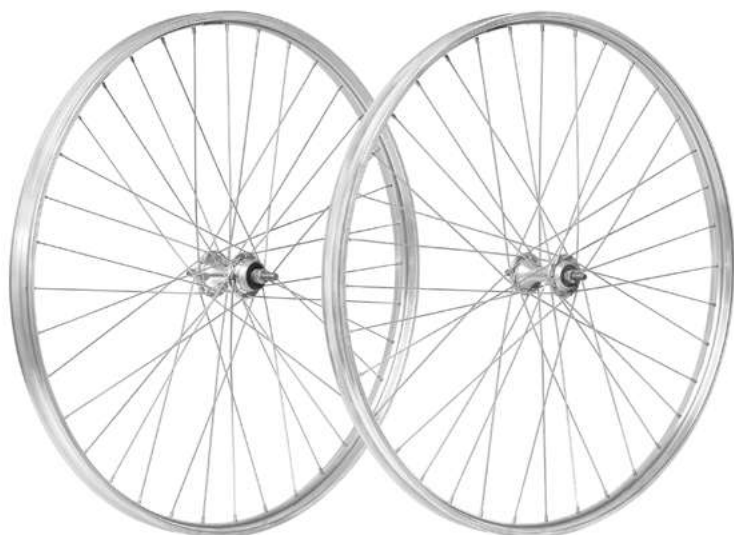

**RUOTE MONOCAMERA/R
ALLUMINIO/ACCIAIO**

Atala AM