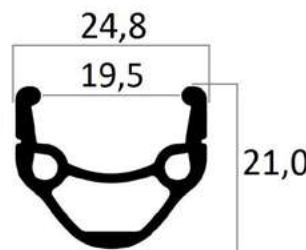

NERI V-BRAKE

Atala AM

- **57432** CERC.ALL.D.CAM.27.5 NER.V-BRAKE 36F 1316227036 € 17,90 **NEW**