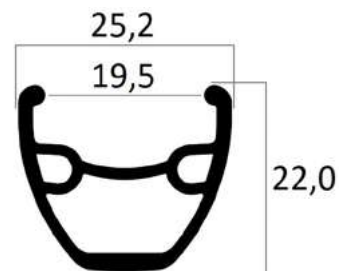

NERI DISCO

Atala AM

- **57434** CERC.ALL.MTB D.CAM.26 NERO DISC 32F 1316226038 € 15,90 **NEW**
- **57435** CERC.ALL.MTB D.CAM.26 NERO DISC 36F 1316226039 € 15,90 **NEW**
- **57436** CERC.ALL.D.CAM.27.5 NER.DISCO 36F 1316227037 € 20,90 **NEW**
- **57437** CERC.ALL.D.CAM.27.5 NER.DISCO 32F 1316227032 € 20,90 **NEW**
- **57438** CERC.ALL.D.CAM.29 NERO DISCO 32F 1316229032 € 21,90 **NEW**
- **57439** CERC.ALL.D.CAM.29 NERO DISCO 36F 1316229036 € 21,90 **NEW**