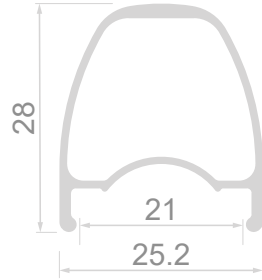

READY 28 - GRAVEL

Black Jack

43641 RUOTE ROAD BLACKJACK RDY GRAV28 1381181510 € 229,95

Profilo cerchio in alluminio int. 21 mm, ext. 35.2 mm.
Mozzo anteriore: 6 fori a disco, 100 mm, perno passante (non incluso) 12 mm.
Mozzo posteriore: 6 fori a disco, 142 mm, perno passante (non incluso) 12 mm.

FRONT: Incrocio: 28H STD 3 x Cross. Raggi: BJ nero Oxized. Nipples: Ottone Nero. Mozzi: TA 12x100. Peso: 915 g.
REAR: Incrocio: 28H STD 3 x Cross. Raggi: Ø 2mm. Nipples: 14 mm. Mozzi: TA 12x142. Peso: 1070 g.

ETRTO: 622x21C.