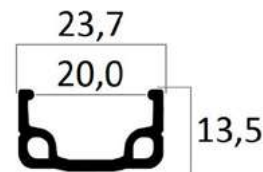

**RUOTE MONOCAMERA
ALLUMINIO SILVER SU
SFERE - CONFEZIONE 6 PZ**

Atala AM

14112	RUOTE BYTE ANT.MONOC.26X1.75 SF.QR	1381132611	€ 27,45
14113	RUOTE BYTE POS.MONOC.26X1.75 SF.QR	1381132612	€ 28,45
14119	RUOTE BYTE POS.MONOC.28X1.75 SF.QR	1381132812	€ 29,95

scatola da 6pz