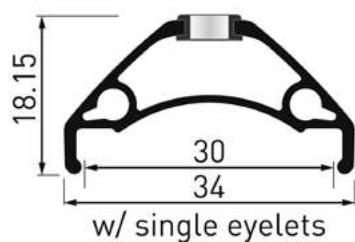

TRYP 30 - MTB IS - 10/11 V Rodi

55253 RUOTE MTB RODI TRYP30 27,5 SHI 1381180330 € 269,95
55254 RUOTE MTB RODI TRYP30 29 SHI 1381180331 € 269,95
Profilo cerchio in alluminio int. 30mm, ext. 34mm
Mozzo anteriore : 6 fori a disco BOOST 110mm, perno passante (non incluso) 15 mm.
Mozzo posteriore : 6 fori a disco BOOST, 148mm, perno passante (non incluso) 12 mm.
Compatibilità : 10/11 V. Shimano

ETRTO: 584x30C
FRONT. Incrocio: 32H STD 3 x Cross. Raggi: BJ nero tondi Ø 2mm Oxidized. Nipples: Ottone.
Mozzi: TA 15x110. Peso: 1031 g
REAR. Incrocio: 32H STD 3 x Cross. Raggi: BJ nero tondi Ø 2mm Oxidized. Nipples: Ottone.
Mozzi: TA 12x148. Peso: 1251 g