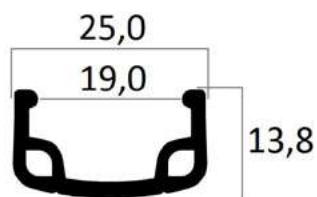

57422 CERC.ALL.MTB MONOC.24X1.75 36F SIL. 1315224036 € 9,50 **NEW**

57423 CERC.ALL.MTB MONOC.26X1.75 36F SIL. 1315226037 € 10,50 **NEW**

SILVER

Atala AM