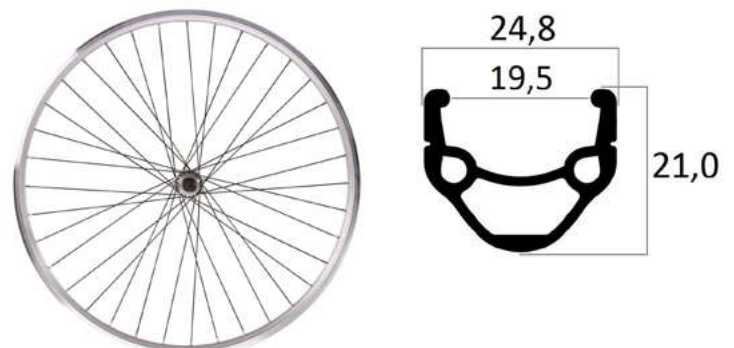

DOPPIACAMERA V-BRAKE NERO ALLUMINIO

Byte

ANTERIORI

- **31470** RUOTA BYTE ANT.D.CAM 27.5 V-BRK NER 1381112701 € 34,10

POSTERIORI

- **31471** RUOTA BYTE POS.D.CAM 27.5 V-BRK 6/7 1381112702 € 35,70

Byte *Atala*
aftermarket

RUOTE QR

BLOCCAGGIO QR INCLUSO

RUOTE DADO

DADI ESCLUSI, ACQUISTABILI SEPARATAMENTE

(1360786200 – 1360786300 - 1360786400)