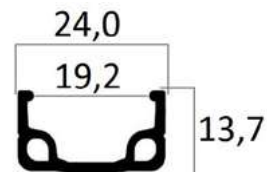

SILVER

Atala AM

57424 CERC.ALL.MONOC.26X1 3/8 36F SIL. 1315226038 € 11,50 **NEW**

SILVER SPORT

Atala AM

57426 CERC.ALL.MONOC.28X1 5/8 SPORT 36F 1315228037 € 11,90 **NEW**

SILVER R

Atala AM