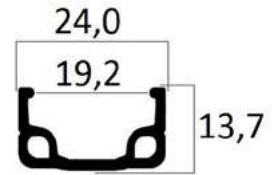

**RUOTE MONOCAMERA
ALLUMINIO SILVER SU
SFERE - CONFEZIONE 6 PZ**

Atala AM

14118	RUOTE BYTE ANT.MONOC.28X1.75 SF.QR	1381132811	€ 28,45
14114	RUOTE BYTE POS.MONOC.26X1.75 SF.S/D	1381132613	€ 27,95
15193	RUOTE BYTE POS.MONOC.28X1.75 SF.S/D	1381132813	€ 28,95

scatola da 6pz