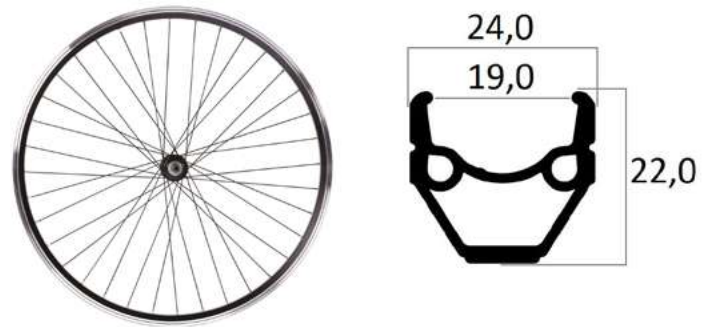

DOPPIACAMERA V-BRAKE NERO ALLUMINIO

Byte

ANTERIORI

- **14859** RUOTA BYTE ANT.D.CAM 26 V-BRAKE NER 1381100301 € 32,90
- **14852** RUOTA BYTE ANT.D.CAM 29 V-BRAKE QR 1381100701 € 33,90
- **31472** RUOTA BYTE ANT.D.CAM 29 V-BRAKE NER 1381112901 € 34,60

POSTERIORI

- **14860** RUOTA BYTE POS.D.CAM 26 V-BRK.6/7QR 1381100302 € 33,50
- **28010** RUOTA BYTE POS.D.CAM 26 V-BRK.6/7 D 1381100722 € 30,90
- **31473** RUOTA BYTE POS.D.CAM 29 V-BRAKE 6/7 1381112902 € 36,50