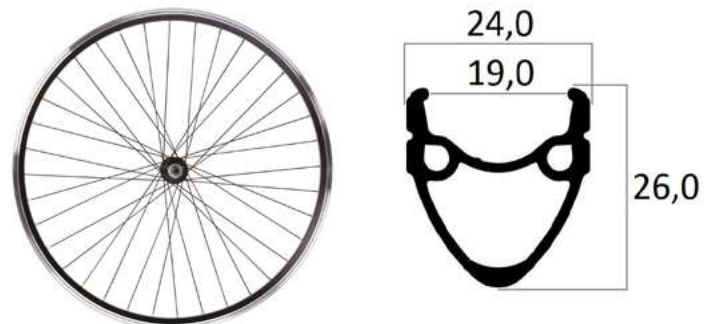

DOPPIACAMERA V-BRAKE NERO ALLUMINIO

Byte

ANTERIORI

- **06175** RUOTA BYTE ANT.D.CAM 26 V-BRAKE NER 1381112601 € 33,70
- **06180** RUOTA BYTE ANT.D.CAM 29 V-BRAKE NER 1381112801 € 34,90

POSTERIORI

- **06178** RUOTA BYTE POS.D.CAM 26 V-BRAKE C/D 1381112611 € 31,90
- **19549** RUOTA BYTE POS.D.CAM 26 V-BRAKE CAS 1381112613 € 48,30
- **14978** RUOTA BYTE POS.D.CAM 29 V-BRK.6/7V 1381100622 € 34,50
- **06182** RUOTA BYTE POS.D.CAM 29 V-BRK 10/11 1381112812 € 49,50