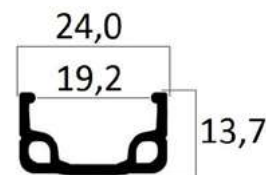

**RUOTE MONOCAMERA
ALLUMINIO - MOZZO SU
SFERE**

Atala AM

ANTERIORI DADO

40839	RUOTA 12X1.75 ANT.ALU F16 S/D	1381111300	€ 13,40	
57372	RUOTA 14X1.75 ANT.F20 S/D MZ.SFERE	1381160001	€ 13,50	NEW
83914	RUOTA 14X1 3/8 ANT. F20 S/D	1381112100	€ 13,50	
40842	RUOTA 16X1.75 ANT.ALU F20 S/D	1381125300	€ 13,80	
33813	RUOTA 20X1.75 ANT. ALU F36 S/D	1381130201	€ 18,20	
57392	RUOTA 20 1.75 ANT. ALU F28 S/D	1381160017	€ 15,50	NEW
57373	RUOTA 24X1.75 ANT.ALU F36 S/D	1381160002	€ 19,50	NEW
57374	RUOTA 24X1 3/8 ANT.ALU F36 S/D	1381160003	€ 20,90	NEW
24595	RUOTA 26X1.75 ANT.MTB S/D P26	1381131614	€ 23,50	
15223	RUOTA 26X1 3/8 ANT. S/D	1381131101	€ 23,50	
57376	RUOTA 27.5 ANT.MTB S/D	1381160004	€ 24,50	NEW
27711	RUOTA 28X1 5/8 3/8 ANT. P.3/8 S/D	1381131804	€ 26,50	
57377	RUOTA 28X1 5/8-3/8 ANT 24F S/D P3/8	1381160005	€ 24,60	NEW
57378	RUOTA 28X1 5/8-3/8 ANT 24F S/D 5/16	1381160006	€ 24,60	NEW

ANTERIORI BLOCCAGGIO

15226	RUOTA 26X1.75 ANT.MTB P/B P26	1381131611	€ 25,20	
57379	RUOTA 27.5 ANT.MTB P/B	1381160007	€ 26,20	NEW
57380	RUOTA 28X1 5/8-3/8 ANT 24F P/B	1381160008	€ 26,50	NEW

POSTERIORI DADO

40841	RUOTA 12X1.75 POST.ALU F16 S/D	1381111700	€ 14,00	
23915	RUOTA 14X3/8 POST. F20 S/D	1381112500	€ 14,50	
40843	RUOTA 16X1.75 POST.ALU F20 S/D	1381125800	€ 14,50	
33814	RUOTA 20X1.75 PO.AL.1V.F36 S/D	1381130202	€ 18,90	
33815	RUOTA 20X1.75 PO.AL.6/7V.F36 S/D	1381130203	€ 18,90	
57393	RUOTA 20X1.75 PO.AL.1V.F28 S/D	1381160018	€ 16,50	NEW
57394	RUOTA 20X1.75 PO.AL.6/7V.F28 S/D	1381160019	€ 16,50	NEW
57381	RUOTA 24X1.75 POS.ALU 6/7V S/D P24	1381160009	€ 20,50	NEW
57382	RUOTA 24X1 3/8 POS.ALU 1V. F36 S/D	1381160010	€ 21,60	NEW
15224	RUOTA 26X1 3/8 POS.1V S/D	1381131102	€ 24,40	
15225	RUOTA 26X1 3/8 POS.6/7V. S/D	1381131103	€ 24,40	
15228	RUOTA 26X1.75 POS.MTB S/D P26	1381131613	€ 24,20	
25189	RUOTA 26X1.75 POS. 1/V S/D P26	1381131615	€ 24,20	
57383	RUOTA 27.5 POS.MTB 6/7V. S/D	1381160011	€ 25,50	NEW
15230	RUOTA 28X1 5/8 3/8 POS.1V S/D	1381131802	€ 25,50	
15231	RUOTA 28X1 5/8 3/8 POS.7V S/D	1381131803	€ 25,50	

POSTERIORI BLOCCAGGIO

15227	RUOTA 26X1.75 POS.MTB P/B	1381131612	€ 26,20	
57384	RUOTA 28X1 5/8-3/8 POS 24F 6/7V P/B	1381160012	€ 27,50	NEW