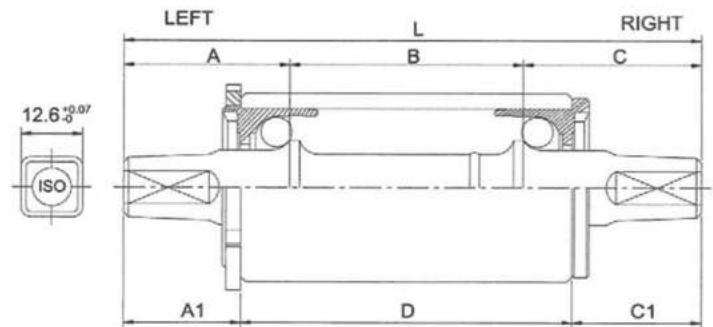

BSA

97685 PERNO MOV+CAL.CSP 68X116 B 1357110616 € 7,95

97686 PERNO MOV+CAL.CSP 68X119 B 1357110619 € 7,95

97687 PERNO MOV+CAL.CSP 68X124,5 B 1357110624 € 7,95

97689 PERNO MOV+CAL.CSP 68X126 B 1357110626 € 7,95

97688 PERNO MOV+CAL.CSP 68X127,5 B 1357110627 € 7,95

ITA

97690 PERNO MOV+CAL.CSP 70X119,5 I 1357110719 € 7,95

97691 PERNO MOV+CAL.CSP 70X122 I 1357110722 € 7,95

97692 PERNO MOV+CAL.CSP 70X126,5 I 1357110726 € 7,95

97693 PERNO MOV+CAL.CSP 70X131 I 1357110729 € 7,95

Perno quadro. Su cuscinetti a sfera. Calotte in acciaio a filetto.

			BB Shell	A1	A	B	C	C1	L
97685	1357110616	PERNO MOV+CAL.CSP 68X116 B	68	24,5	32	52	32	23,5	116
97686	1357110619	PERNO MOV+CAL.CSP 68X119 B	68	24,5	32	52	35	26,5	119
97687	1357110624	PERNO MOV+CAL.CSP 68X124,5 B	68	27,5	35	52	37,5	29	124,5
97689	1357110626	PERNO MOV+CAL.CSP 68X126 B	68	27,5	35	52	39	30,5	126
97688	1357110627	PERNO MOV+CAL.CSP 68X127,5 B	68	27,5	35	52	40,5	32	127,5
97690	1357110719	PERNO MOV+CAL.CSP 70X119,5 I	70	24,5	32	54	33,5	25	119,5
97691	1357110722	PERNO MOV+CAL.CSP 70X122 I	70	24,5	32	54	36	27,5	122
97692	1357110726	PERNO MOV+CAL.CSP 70X126,5 I	70	27,5	35	54	37,5	29	126,5
97693	1357110729	PERNO MOV+CAL.CSP 70X131 I	70	27,5	35	54	42	33,5	131