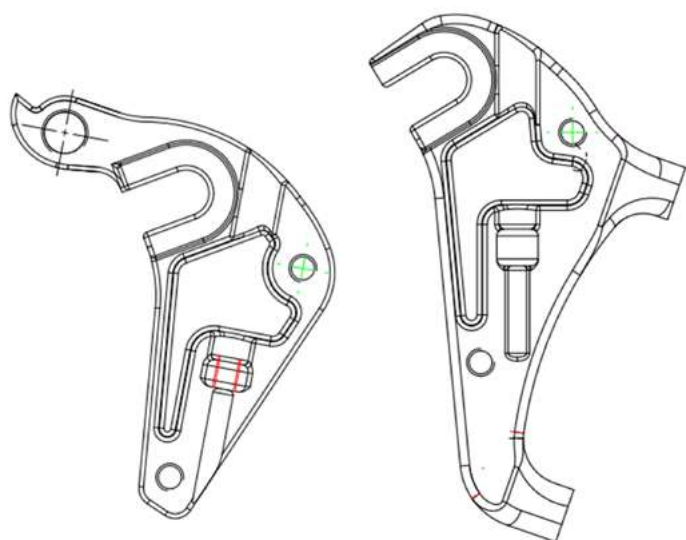

TKK/CITY ALU

Atala AM