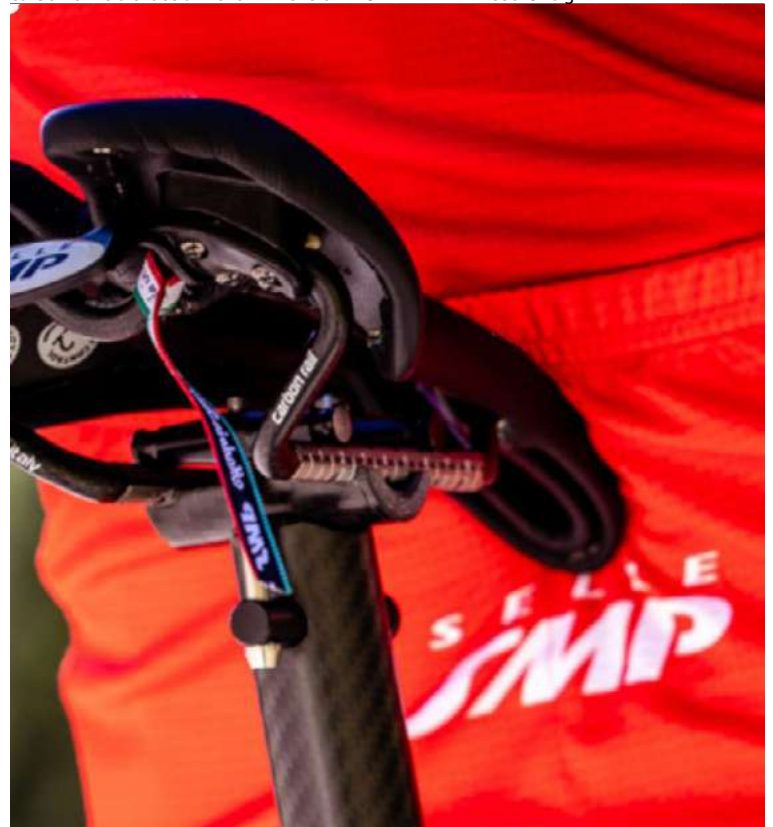

**TRIATHLON**

**T5**

Smp

**31207** SELLA SMP TRIATHLON T5 NERA 1386420171 € 229,95

Rivestimento: Vera Pelle. Imbottitura: Elastomero espanso. Scafo: Nylon 12 caricato carbonio. Telaio: acciai inox. Dimensioni: 251 x 141 mm. Peso: 320 g