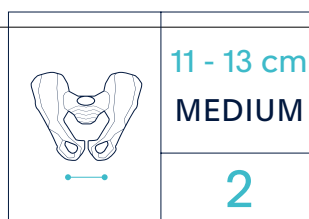

### 2 Determina la distanza tra le ossa ischiatiche

Ripristinare lo stato di partenza del cuscinetto gel.

Sedersi a 90° e tirare le impugnature laterali per esercitare pressione sulla superficie dello sgabello.

## Posizione di guida

La posizione di guida è il fattore cruciale nella scelta della sella. A seconda dello stile di guida varia, infatti, il modo in cui le ossa del bacino poggiano sulla sella, influenzando quindi il livello di comfort generale. I prodotti di Selle Royal sono progettati ergonomicamente per accogliere le diverse larghezze di ossa ischiatiche e soddisfare le esigenze anatomiche di donne e uomini, garantendo la riduzione della pressione nelle zone più sensibili. Scegli la tua corretta posizione di guida tra 45° (Athletic), 60° (Moderate) e 90° (Relaxed) e goditi le tue uscite in bici senza pensieri!