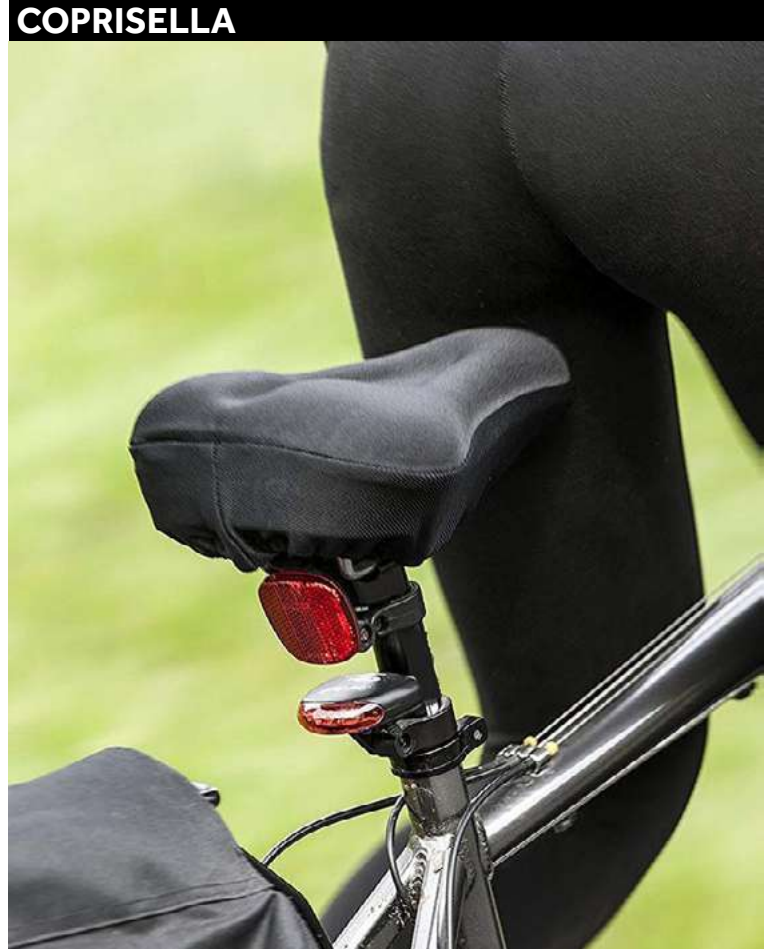

**FIT BIKE**

**FIT BIKE**

Smp

**48186** SELLA FITBIKE SIDE IMPACT 1070 1386331700 € 15,95

Dimensioni: 278 x 213 mm. Peso: 511 g.

**COPRISELLA**

**INDENT LARGE**

Selle Royal