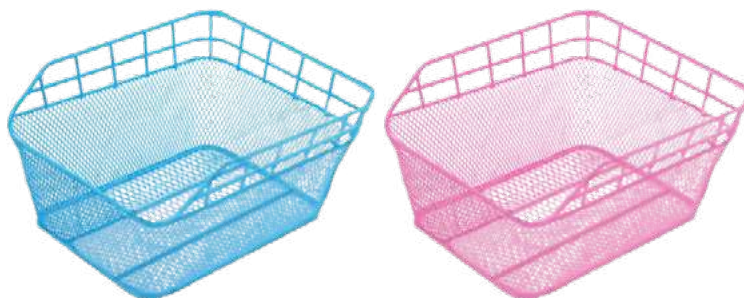

CESTINI POSTERIORI IN PLASTICA

ZIG ZAG

Bellelli

52832 CESTINO POS.BELLELLI ZIG ZAG N. QR 1225020016 € 23,45 ●

Il cestino ZigZag da bicicletta è adatto alla maggior parte dei portapacchi posteriore esistenti. Si monta saldamente sul portapacchi (materiale di fissaggio incluso). Materiale: polipropilene. Robustezza e design. Dimensioni 386x340x190 (LxPxH) mm. Peso 800 gr. Dotato di un catarifrangente rosso

WEAVE POSTERIORE

Atala AM

42618 CESTINO POS.AAM WEAVE S S/A 1225001063 € 21,95 ●

Plastica 39 x 28 x 17 cm. Fissaggio al portapacco posteriore.

CESTINI POSTERIORI

LARGE

Atala AM

01191 CESTINO POS.AAM ESPACE C/A 1225001001 € 16,95 ●

Metallo. 45 x 30 x 21 cm. Fissaggio al portapacco posteriore.

ESPACE

Atala AM

56305 CESTINO POS.AAM ESPACE BIG NERO C/A 1225001293 € 16,95 ●

45 x 30 x 18 cm

ESPACE +

Atala AM

56304 CESTINO POS.AAM LARGE NERO S/A 1225001292 € 15,95 ●

53 x 36 x 22 cm

RIGHT POSTERIORE

Atala AM

27306 CESTINO POS.AAM RIGHT BLUE S/A 1225000494 € 12,95 ●

27307 CESTINO POS.AAM RIGHT PINK S/A 1225000495 € 12,95 ●

Metallo 36 x 31 x 20 cm Fissaggio al portapacco posteriore