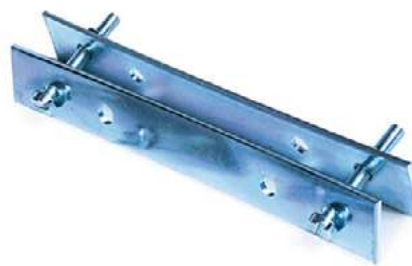

Poliestere 190 D Con particolari riflettenti

STAFFE

STAFFA CESTINO ONE4ALL

Atala AM

31354 STAFFA ATTACCO CESTINO ONE 4 ALL 1225590500 € 1,65 ●

15,1 x 3,1 cm Viti incluse

STAFFE CESTINO

Atala AM