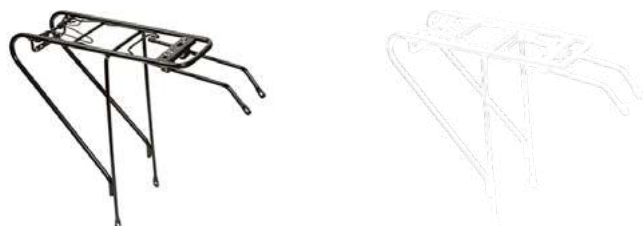

PORTAPACCHI SPORT

Atala AM

15827 PORTAP.AAM SPORTIVA 26-28 BLK 1276113228 € 16,95

15828 PORTAP.AAM SPORTIVA 26-28 WHT 1276113229 € 16,95

In alluminio, regolabile. Compatibile per telai 26"-28". Fissaggio al telaio. Con ribaltina a molla. Predisposizione per fanalino posteriore.