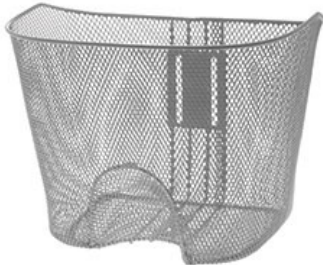

LIGHT HOUSE

Atala AM

01193	CESTINO ANT.AAM LIGHTHOUS.SV+20 S/A	1225000801	€ 8,95	●
34 x 26 x 25 cm