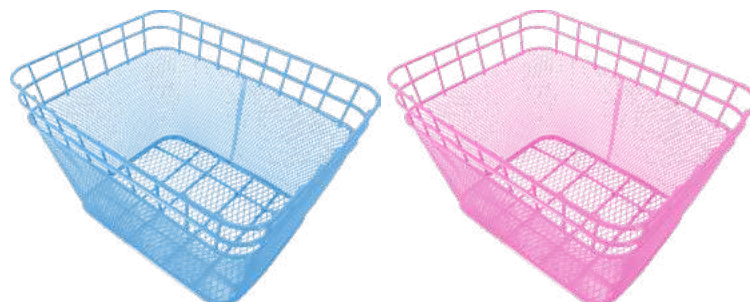

27304 CESTINO ANT.AAM RIGHT BLUE S/A 1225000394 €12,95 ●

27305 CESTINO ANT.AAM RIGHT PINK S/A 1225000395 €12,95 ●

Metallo 41 x 32 x 22 cm

AVENUE Atala AM