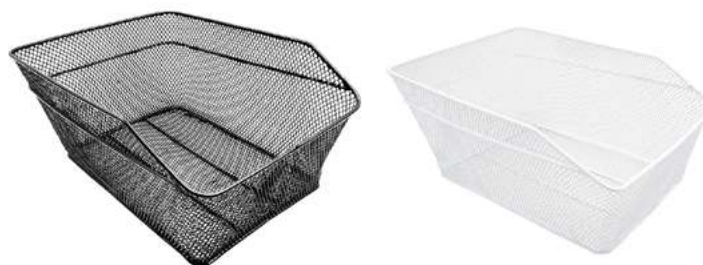

MESH POSTERIORE

Atala AM