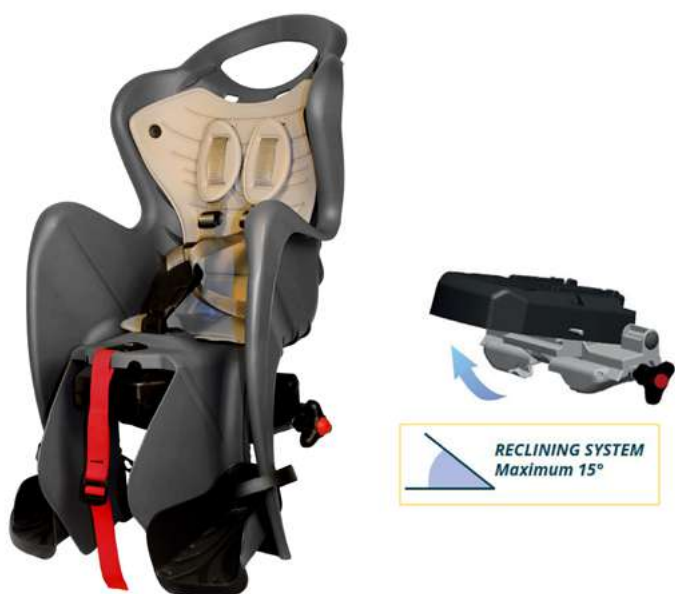

**SEGGIOLINO POSTERIORE
MR FOX PORTAPACCO EASY** Bellelli
DREAM

57047 SEGGIOL.POS.BELLEL.MR.FOX EASY DR. 1290590002 € 89,45 ●

Montaggio al Portapacchi largh. 120-175 mm. Peso bambino Max 22 Kg. EN 14344. Sicurezza: cinture di sicurezza a 5 punti si innestano su un supporto rotante che adatta il punto di aggancio del fibbione al corpo del bambino. Ampie protezioni per impedire ai piedi di toccare i raggi delle ruote. Supporti per i piedi con cinghietta di sicurezza regolabile in modo continuo in 13 posizioni. Comfort: Fori di ventilazione, ampia seduta, soffice cuscino lavabile. Non è necessario scendere dalla bicicletta per impostare il seggiolino nella posizione RELAX. Si può reclinare il seggiolino in modo pratico direttamente dalla parte frontale. Accessori inclusi: attacco Easy Dream.Per biciclette con ruota 26"-28".

POSTERIORE PORTAPACCO

SEGGIOLINO POSTERIORE LOTUS PORTAPACCO

Bellelli

19341 SEGGIOL.POS.BELLEL.LOTUS CLAMP BLK 1290591002 € 61,95 ●

Montaggio al Portapacchi largh. 120-175 mm. Peso bambino Max 22 Kg. EN 14344. Sicurezza: cinture di sicurezza a 5 punti si innestano su un supporto rotante che adatta il punto di aggancio del fibbione al corpo del bambino. Ampie protezioni per impedire ai piedi di toccare i raggi delle ruote. Supporti per i piedi con cinghietta di sicurezza regolabile in modo continuo in 13 posizioni. Comfort: Fori di ventilazione, ampia seduta, soffice cuscino lavabile. Fibbione di sicurezza estremamente comodo, si aggancia e sgancia con una sola mano, regolabile in profondità. Accessori inclusi: attacco Clamp. Per biciclette con ruota 26"-28".