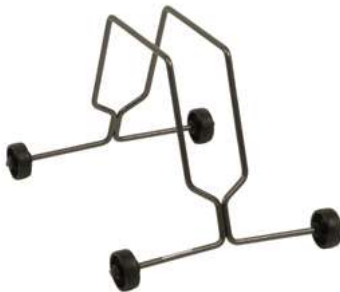

43899 PORTACIC.ESPOSIZ.C/RUOTE X FR.DISCO 1277002306 € 23,45
Portaciclo in acciaio. Altezza 30cm. Base 35x35 cm. Peso 2,00 kg. Compatibile con bici con freno a disco.

PORTACICLO PLUS Bicisupport