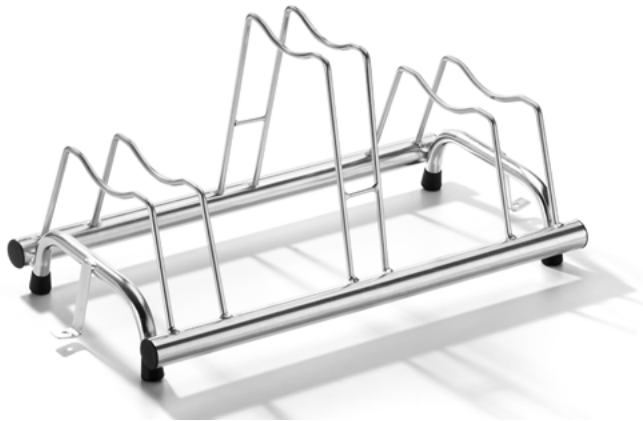

RASTRELLIERA 3 POSTI PLUS

Atala AM