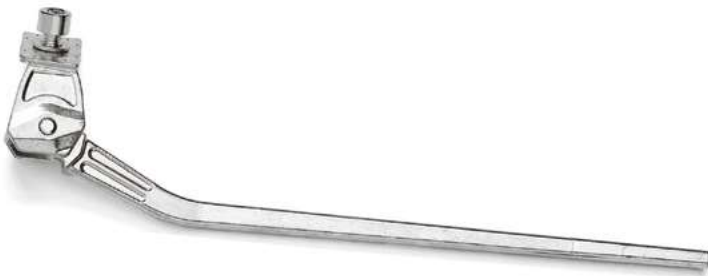

ALLUMINIO

Atala AM

00553 CAVALL.LAT.ALL.S/P.C/BUL. 265 1222140000 € 4,95
17413 CAVALL.LAT.ALL.S/P.C/BUL. 290 1222150000 € 4,95
32440 CAVALL.LAT.ALL.S/P.C/BUL. 305 1222150200 € 4,95
68171 CAVALL.LAT.ALL.S/P.C/BUL. 320 1222150400 € 4,45
Cavalletto laterale in alluminio, silver. Fissaggio con bullone, diretto.