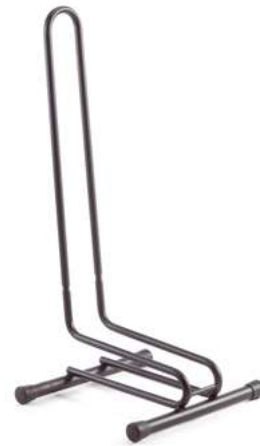

PORTACICLO PLUS

Atala AM

36079 PORTACIC.1 POSTO RUOTE PLUS 7510 1277007510 € **44,95**

In acciaio, con base maggiorata per aumentare la stabilità. Per ruote con interasse fino a 8 cm. Smontabile.