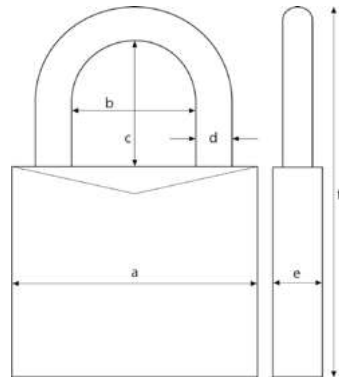

LUCCHETTI

IMPRONTA

Abus

57699 LUCCH.ABUS TOUCH57 IMPRONTA 57/45 1254556575 € 89,00 **NEW**

Lucchetto senza chiave, apertura "Finger print". L'antifurto si apre con il semplice tocco di un dito! Corpo in zinco pressofuso rivestito. Arco temprato Nano Protect™. Batteria CR2 in dotazione. Sensore capacitivo. Memorizza fino a 20 impronte digitali. Certificazione IP IP66 & IP68. Livello sicurezza 6. Peso 317 g.

"Modalità di cancellazione": sono necessari dieci secondi per ottenere l'impostazione. Prima di utilizzare la funzione touch, accertarsi che il sensore e il dito siano puliti.

Misure: Profondità (e) 23 mm, Larghezza (a) 45 mm, Altezza (f) 95 mm. Spessore arco (d) 6,5 mm. Larghezza utile interna arco (b) 20 mm. Altezza utile interna arco (c) 30 mm.