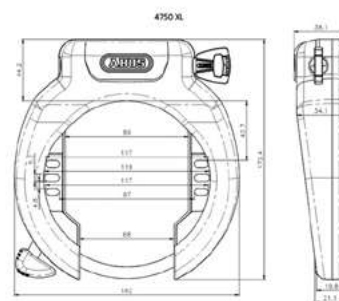

44085 LUCCH.ABUS SPIR.BOOSTER 6512K/180 1254553400 € 25,95

Cavo a spirale da 12. Guaina in materiale plastico. Livello sicurezza ABUS = 4.

TELAIO

ARCO

Abus

50025 LUCCH.ABUS ARCO 4750XL 1254556736 € 57,15

Arco in acciaio da 8,5 mm di diametro. Altezza 120 mm. Ampiezza 89 mm. Gli elementi di bloccaggio sono costruiti con speciale acciaio cementato. Apertura extra large per ruote larghe. Peso 850 g. Security Level: 9.