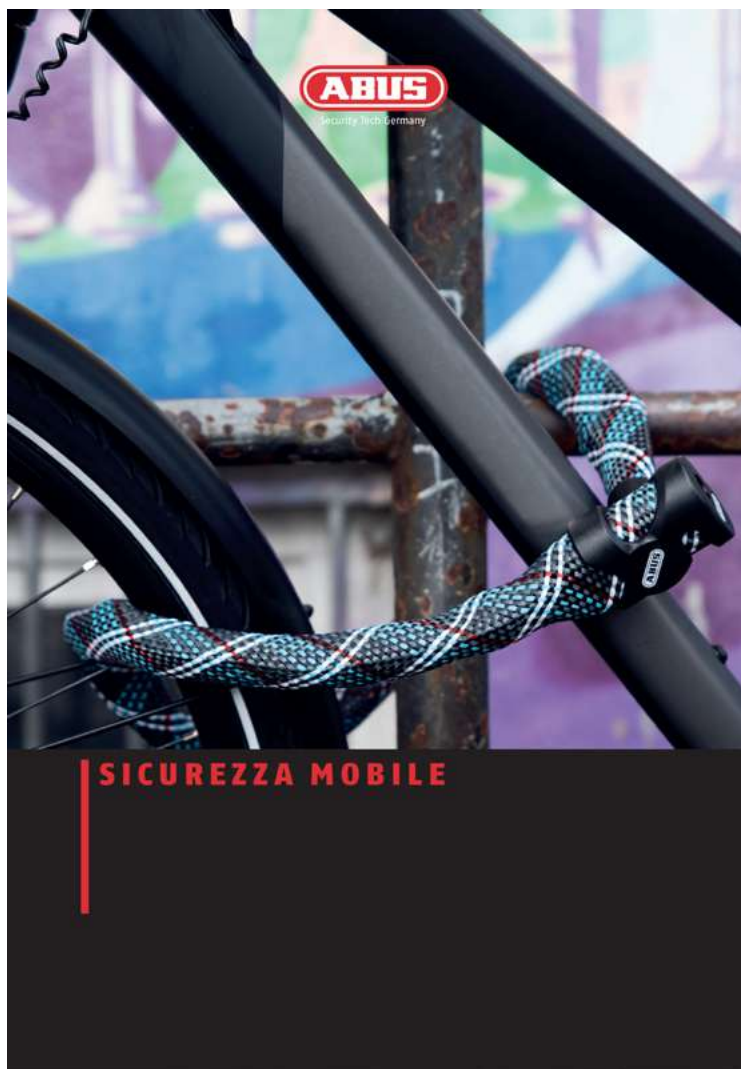

SERVIZIO CHIAVI

ABUS ti consente di ordinare le chiavi di cui hai bisogno.

Visita il nostro sito internet <http://www.abus.com> alla sezione DUPLICAZIONE CHIAVI i tuoi duplicati.

SICUREZZA MOBILE

SISTEMA A LIVELLI DI SICUREZZA ABUS

LIVELLI: 1 - 4