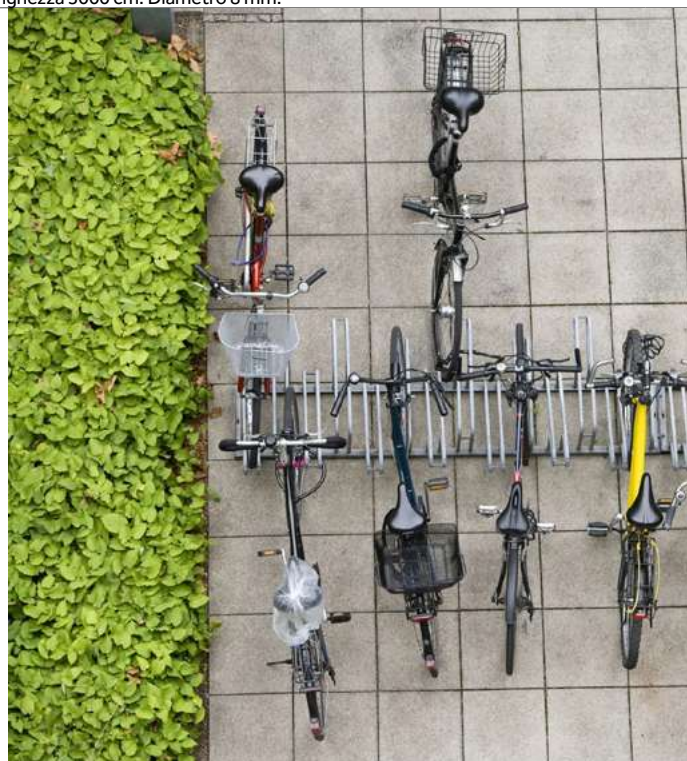

52098 LUCCH.XLC CAVO COMBI.HANIBAL 1254542910 € 22,20

Lunghezza 3000 cm. Diametro 8 mm.