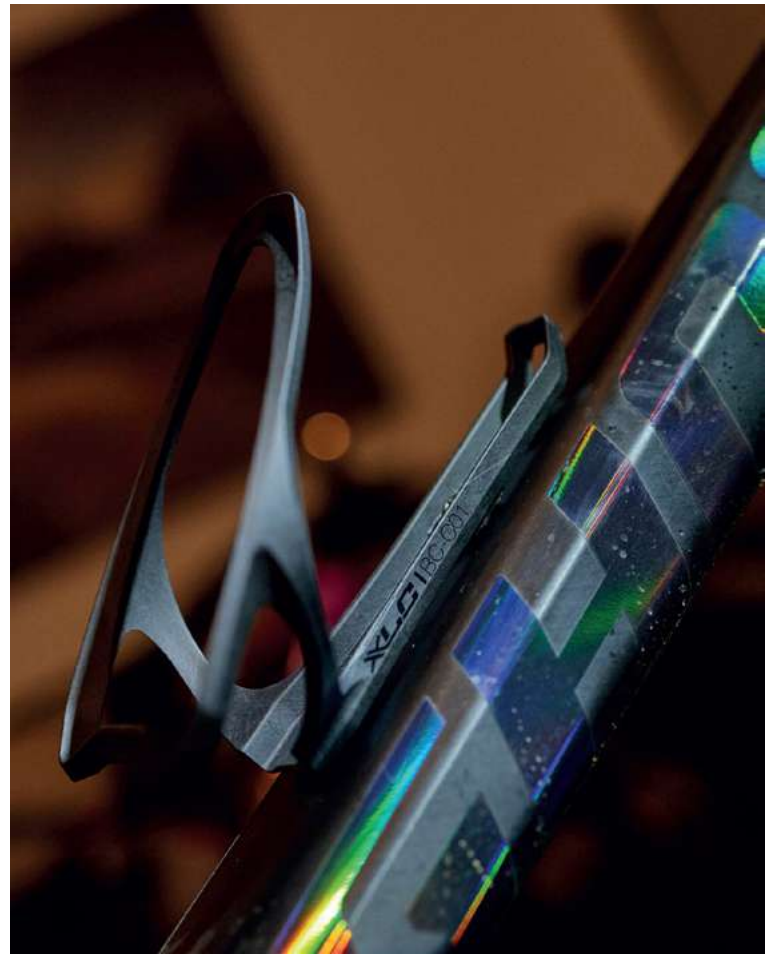

**PORTABORRACCE
SIDECAGE BC-S06**

XLC

56310 GABBIETTA XLC LATERALE DX/SX NER 06 1218521603 € 11,45
Ingresso laterale dx-sx. Peso 49 g.

**PORTABORRACCE
SIDECAGE BC-S05**

XLC

39344 GABBIETTA XLC SIDECAGE PLAST BC-S05 1218540400 € 11,45
Per piccoli telai • Con apertura laterale • Materiale: plastica • Peso: ca. 47g