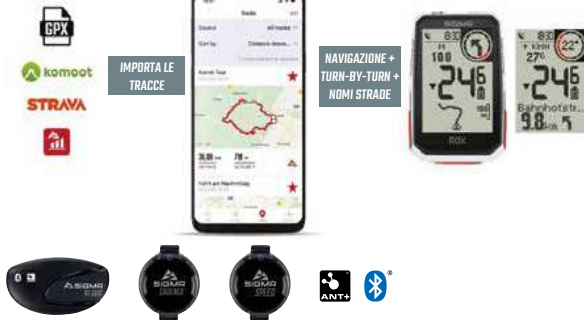

MISURAZIONI OTTIMALI

E-BIKE READY

Consulta la tabella di compatibilità su

goto.sigmasport.com/eox-ebike-comp

E-BIKE COMPATIBILITY

SEARCH & GO - L'INTELLIGENTE SISTEMA DI NAVIGAZIONE A 1 PUNTO DI ACCESSO

Con la "Navigazione Search & Go", i ciclisti possono trovare rapidamente qualsiasi luogo e navigare verso di esso. Per farlo, possono inserire un indirizzo nell'app SIGMA RIDE sul proprio smartphone o cliccare su un punto qualsiasi della mappa.

Le preferenze per i percorsi (piste ciclabili, sentieri non asfaltati, strade di corsa e sentieri escursionistici) possono essere impostate individualmente. La traccia creata può essere avviata direttamente sul ROX 2.0 o salvata per un secondo momento nell'app SIGMA RIDE. I ciclisti possono importare le tracce dal SIGMA DATA CENTER o da portali come komoot e

Strava tramite l'app SIGMA RIDE e poi ricevere istruzioni visive e acustiche turn-by-turn sul loro ciclocomputer". La traccia selezionata può essere salvata sul ROX 2.0 per essere poi riproposta offline in un secondo momento. In questo modo, i ciclisti navigano nel loro tour senza dover essere collegati allo smartphone.

49562	COMPUTER SIGMA ROX 4.0	01060	1231101060	€ 99,95	●
49563	COMPUTER SIGMA ROX 4.0 HR SET01062		1231101062	€ 139,95	●

Ciclocomputer, GPS Mount, materiale di fissaggio, cavo USB-C, istruzioni per iniziare. V