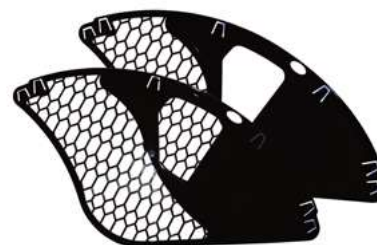

SALVAPALTÒ FORATO

Atala AM

40193 PARAVESTE UNIVERS.FORATA NERA 24-26 1282737504 € 5,95