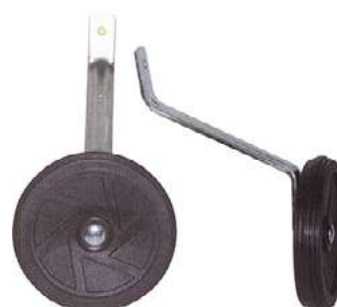

Atala AM

**95456** STABILIZZATORI 12 1F X.P.MOZZO 1295053101 € 5,95

**95457** STABILIZZATORI 14 1F X.P.MOZZO 1295053201 € 5,95

**95458** STABILIZZATORI 16 1F X.P.MOZZO 1295053301 € 5,95

**STABILIZZATORI 1 FORO  
FILETTATO**

Atala AM

**94333** STABILIZZATORI 12 1F FILETTATO 1295053601 € 5,95

**94334** STABILIZZATORI 14 1F FILETTATO 1295053701 € 5,95

**94335** STABILIZZATORI 16 1F FILETTATO 1295053801 € 5,95

**POGGIAPIEDI BMX****XLC AX-C01**