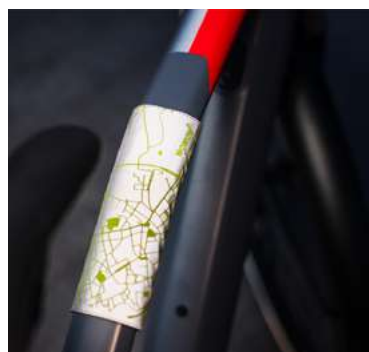

TELI COPRIBICI

TELO COPRIBICI RAIN

Byte

21342 TELO COPRIBICI KYTE RAIN 1299021219 € 19,95
Poliestere e poliuretano (PU) Waterproof 205x65x102

TELO COPRIBICI RAIN LIGHT^{Byte}

38741 TELO COPRIBICI BYTE RAIN LIGHT 1299021003 € 10,95
Materiale PVC 0,18mm 210x60x110

ACCESSORI RIFLETTENTI

FASCIA QUADRO

Wowow

58725 ACCESSORIO HI-VIZ WOWOW QUADRO 9321013522 € 9,00 **NEW**
GRI.
Fascia 18 x 15 cm realizzata in materiale riflettente. Ideale per il posizionamento sul telaio o su zaini a spalla. Chiusura con velcro.

FASCIA AVVOLGIBILE

Wowow

58729 FASCIA RIFLETT.AVVOLG.WOWOW SNAP 9321120002 € 7,00 **NEW**
44
Banda riflettente avvolgibile, con anima in acciaio inox. Rivestita in materiale 3M. Ideale per il posizionamento su braccia. Lunghezza 44 cm x 4,3 cm.

MASTRO RIFLETTENTE

Wowow

58727 NASTRO RIFLETTENTE WOWOW 3M 9321010054 € 7,00 **NEW**
100X4
Nastro riflettente 3M, in rotolo. Può essere tagliato e posizionato su qualsiasi superficie a seconda delle esigenze. Adesivo extra-forte. 1 metro x 4 cm.