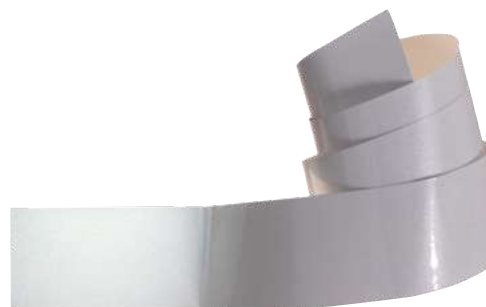

MASTRO RIFLETTENTE

Wowow

58727 NASTRO RIFLETTENTE WOWOW 3M 9321010054 € 7,00 **NEW**
100X4
Nastro riflettente 3M, in rotolo. Può essere tagliato e posizionato su qualsiasi superficie a seconda delle esigenze. Adesivo extra-forte. 1 metro x 4 cm.