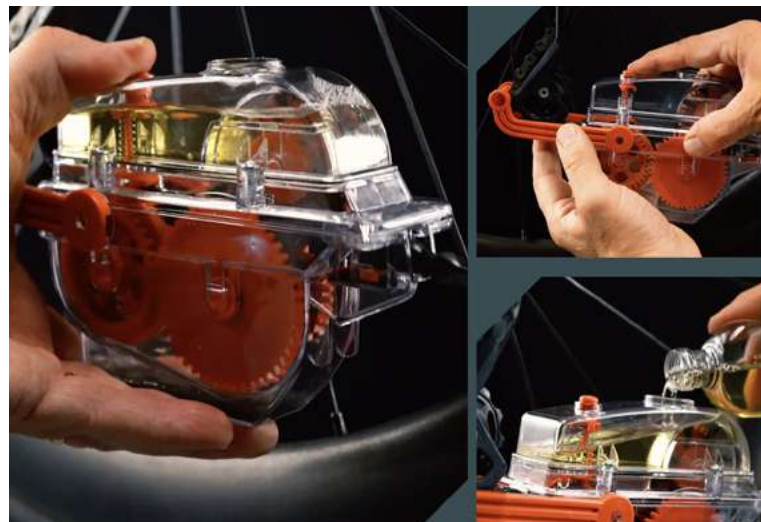

Macchinetta sgrassatore catena dotata di quattro spazzole laterali e di un flacone di 75 ml di sgrassatore al limone. Il serbatoio consente l'applicazione dello sgrassatore direttamente sulla catena. Attacco al deragiatore senza utilizzare le mani. Rivestimento resistente ai prodotti chimici. Trasparente con spazzole removibili per una semplice pulizia.