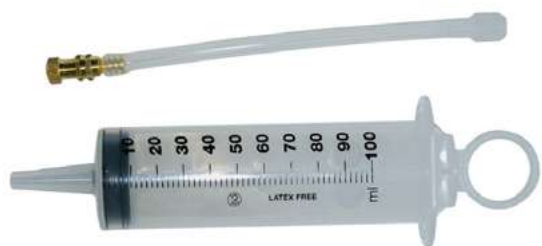

SIRINGA PER SIGILLANTI ByteFix

58834 SIRINGA PER SIGILLANTE BYTEFIX 3PZ 5141011990 €9,75 **NEW**
Siringa con raccordi per inserire il sigillante nei pneumatici tubeless. Capacità 100 ml. Compatibile con valvole Presta/Schrader.

IGENIZZANTE SCARPE/ CASCHI ByteFix

58853 IGENIZZ.CASCHI/SCARPE BYTE FIX 50 5141021705 €4,30 **NEW**
Igienizza, sanifica ed elimina i cattivi odori da caschi e calzature da ciclismo. Rilascia un gradevole profumo di lavanda e agisce con un'azione combinata su batteri e muffe.

PROTETTIVI

PROTETTIVO TELAI ByteFix