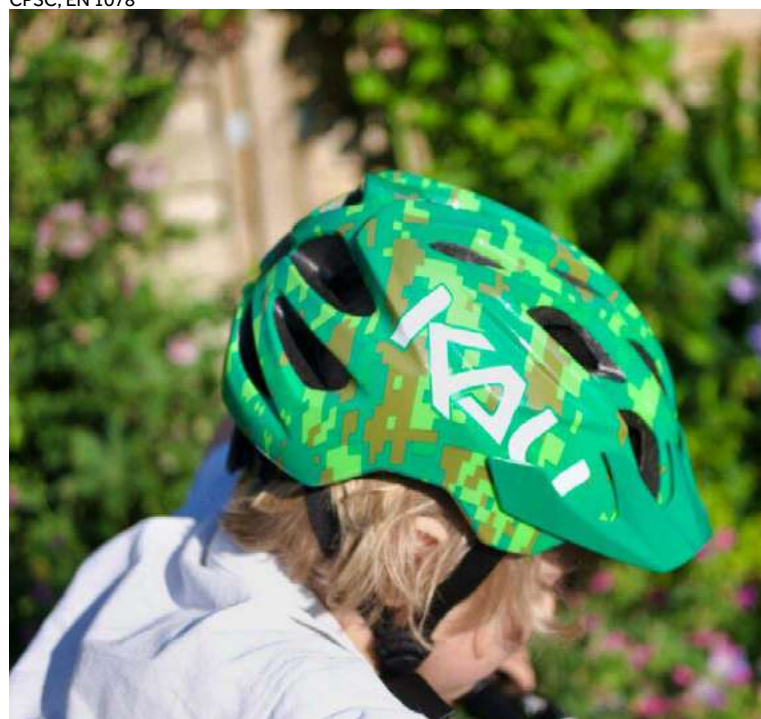

**COMPOSITE
FUSION**

46864 CASCO KALI CHAKRA YOUTH PIXEL GRN 9322573032 € 50,00

Interni antimicrobici. Visiera staccabile. Sistema di chiusura Dial-Fit. FORI: 21. PESO: 245 g. DIMENSIONI: Taglia unica (52-57 cm). MATERIALE: PC Shell, Schiuma EPS. CERTIFICAZIONI: CPSC, EN 1078